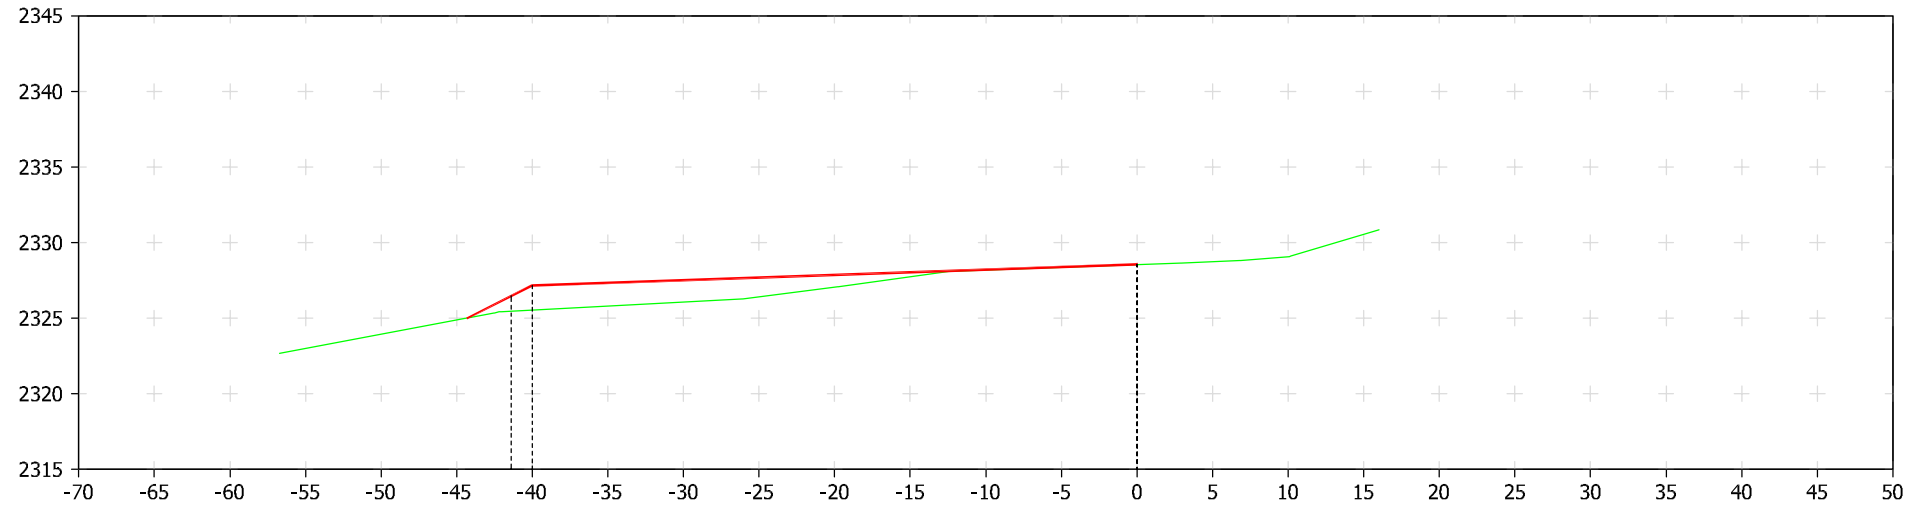

Perfil-12

Cota	Terrany	
	Secció	
	2323.212	2323.212
	2328.208	2325.046
	2329.609	2329.609
Cotes Roges	-0.000	3.162
		0.000
P.Ò.		0+120

Perfil-13

Cota	Terrany	
	Secció	
	2325.463	2325.463
	2325.536	2325.536
	2328.543	2328.543
Cotes Roges	1.003	1.617
		0.011
P.Ò.		0+130