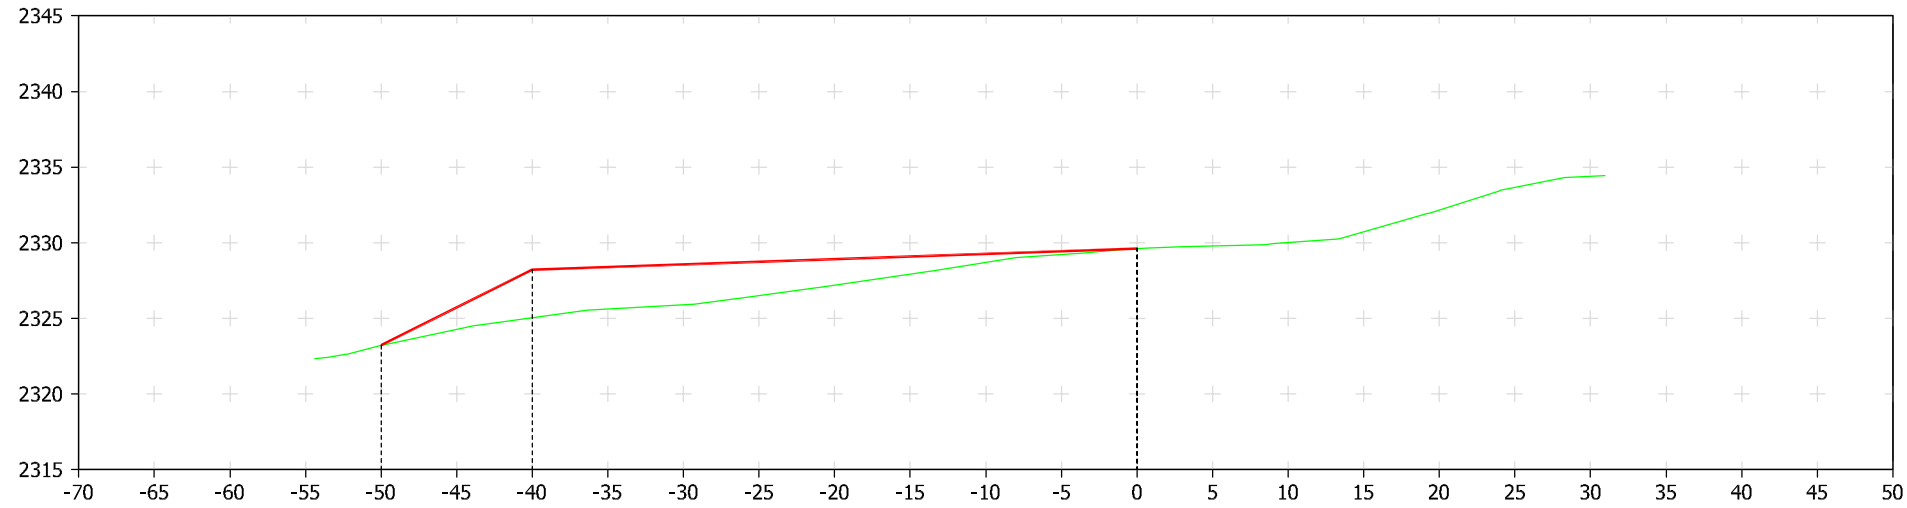

Perfil-12

Cota	Terrany	
	Secció	
	2323.212	2323.212
	2328.208	2325.046
	2329.609	2329.609
Cotes Roges	-0.000	3.162
		0.000
P.Ò.		0+120

Perfil-13

Cota	Terrany	
	Secció	
	2325.463	2325.463
	2325.536	2325.536
	2328.543	2328.543
Cotes Roges	1.003	1.617
		0.011
P.Ò.		0+130