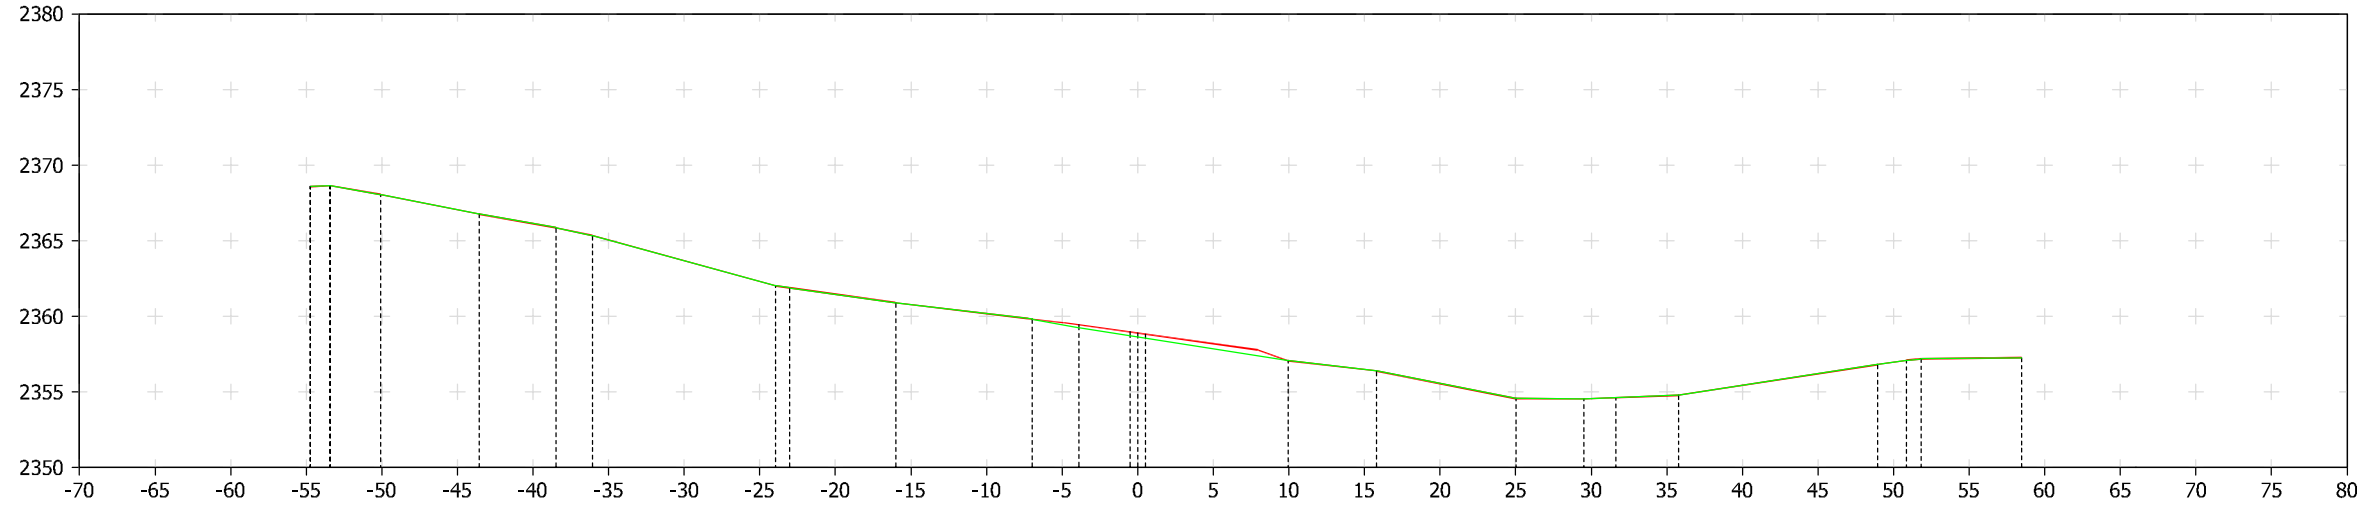

Perfil-30

P.Q.	Cotes	
	Rogues	Terreny
	0.000	2368.575
	0.000	2368.636
	0.000	2368.054
	0.000	2366.761
	0.000	2365.863
	0.000	2365.351
	0.000	2362.019
	0.000	2360.897
	0.002	2359.815
	0.200	2359.241
0+100	0.257	2358.964
	0.000	2357.058
	0.000	2356.388
	0.000	2354.562
	0.000	2354.547
	0.000	2354.625
	0.000	2354.776
	0.000	2356.809
	0.000	2357.095
	0.000	2357.266

Perfil-31

P.Q.	Cotes	
	Rogues	Terreny
	0.000	2370.858
	0.000	2368.922
	0.000	2367.515
	0.000	2365.521
	0.000	2364.769
	0.000	2363.147
	0.000	2361.980
0+110	0.000	2360.969
	0.000	2359.851
	0.000	2359.186
	0.000	2358.658
	0.000	2358.341
	0.000	2358.310
	0.000	2358.400
	0.000	2359.401
	0.000	2360.667
	0.000	2360.718