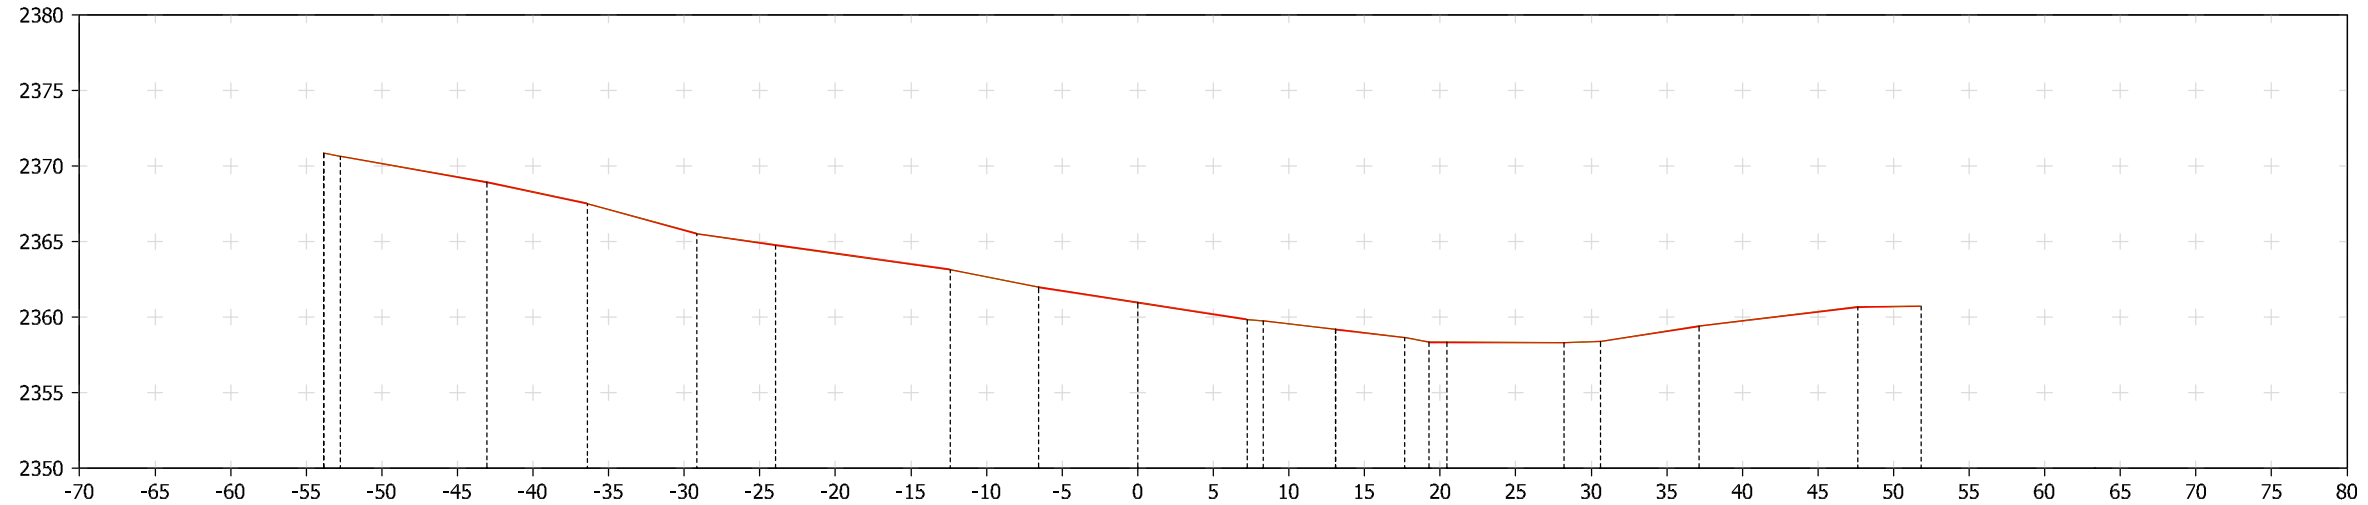

Perfil-30

P.Q.	Cotes	
	Rogues	Terreny
	0.000	2368.575
	0.000	2368.636
	0.000	2368.054
	0.000	2366.761
	0.000	2365.863
	0.000	2365.351
	0.000	2362.019
	0.000	2360.897
	0.002	2359.815
	0.200	2359.241
0+100	0.257	2358.964
	0.000	2357.058
	0.000	2356.388
	0.000	2354.562
	0.000	2354.547
	0.000	2354.625
	0.000	2354.776
	0.000	2356.809
	0.000	2357.095
	0.000	2357.266

Perfil-31

P.Q.	Cotes	
	Rogues	Terreny
	0.000	2370.858
	0.000	2368.922
	0.000	2367.515
	0.000	2365.521
	0.000	2364.769
	0.000	2363.147
	0.000	2361.980
0+110	0.000	2360.969
	0.000	2359.851
	0.000	2359.186
	0.000	2358.658
	0.000	2358.341
	0.000	2358.310
	0.000	2358.400
	0.000	2359.401
	0.000	2360.667
	0.000	2360.718