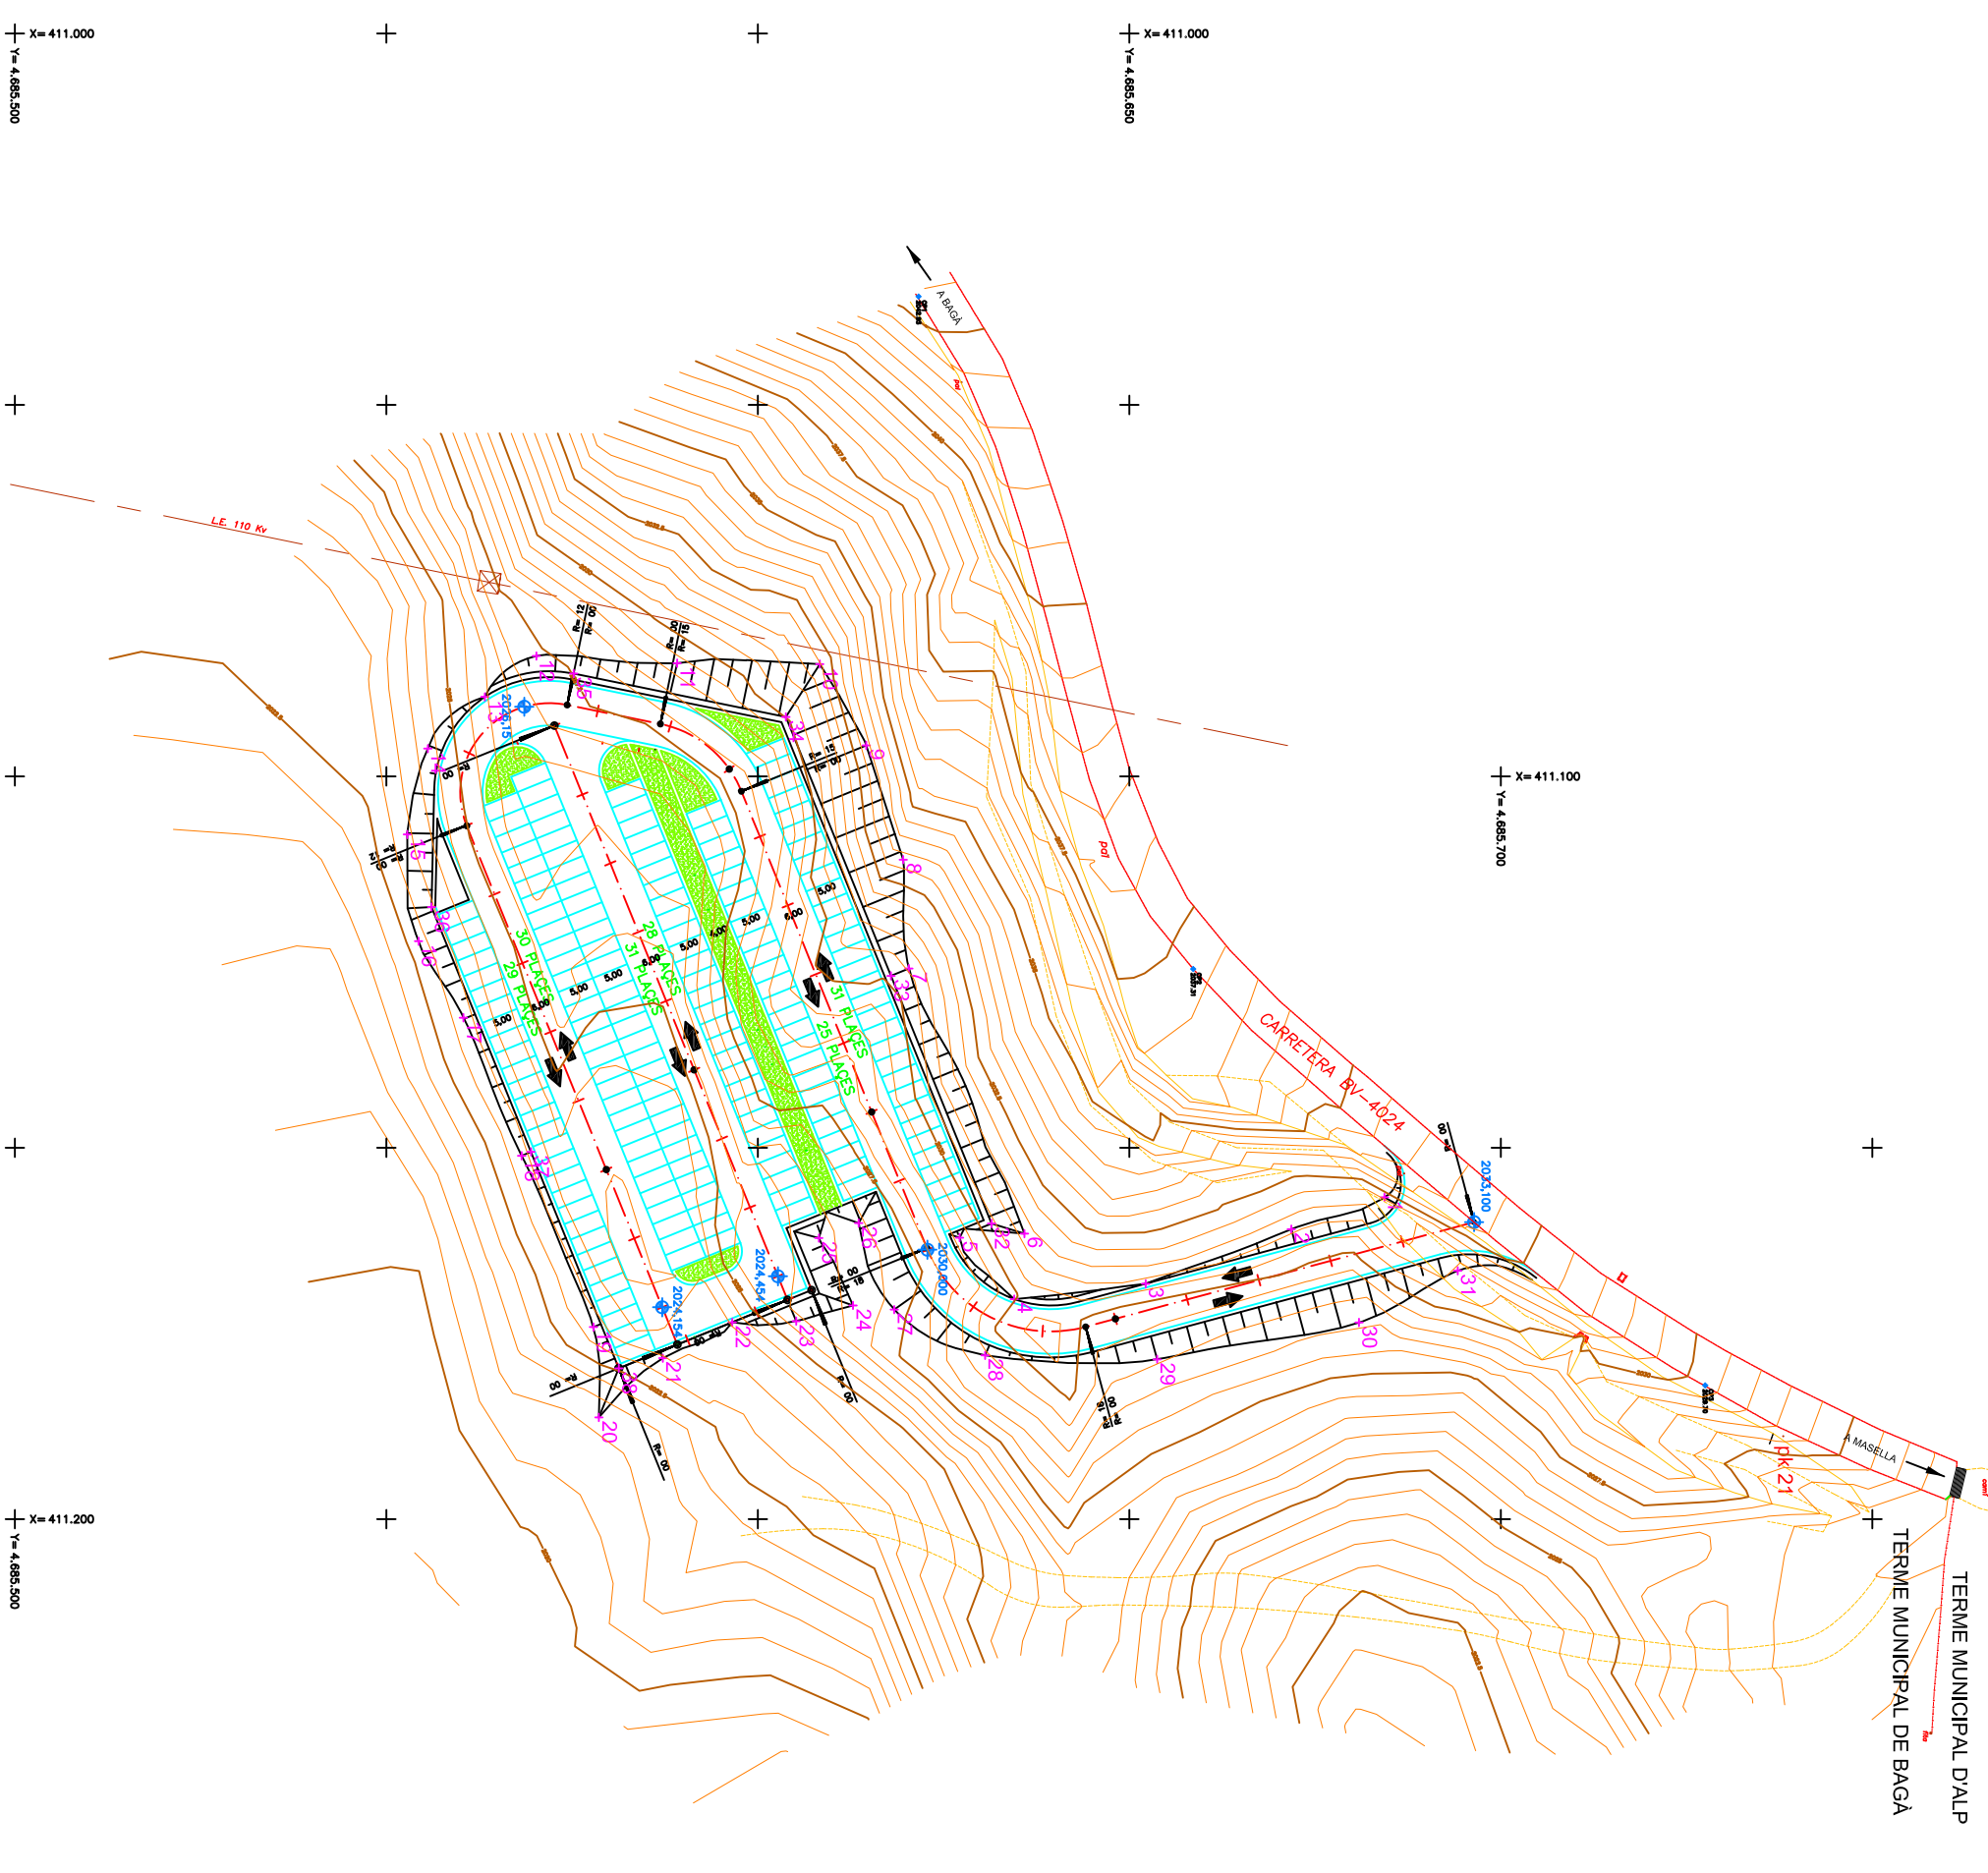

TERME MUNICIPAL DALP
TERME MUNICIPAL DE BAGA

X=411.250
Y=4.685.750

ENCARREG DE :	FGC Turisme i Muntanya		La Molina		
L'ENGINYER :	RAMON GANYET SOLE		RAMON GANYET SOLE		
NORD :					
ARXIU :	Aparcament_inferior	ESCALA :	1:1000	DATA :	MARÇ 2009
ESCALA grafica :	0 5 10 15 20 25				
PLANO :	PLATAFORMA INFERIOR I ACCÉS DES DE LA BV 4024		TREBALL :	APARCAMENT DE COLL DE PAL	
PLANO. NOM. 1	10		1 DE 1		